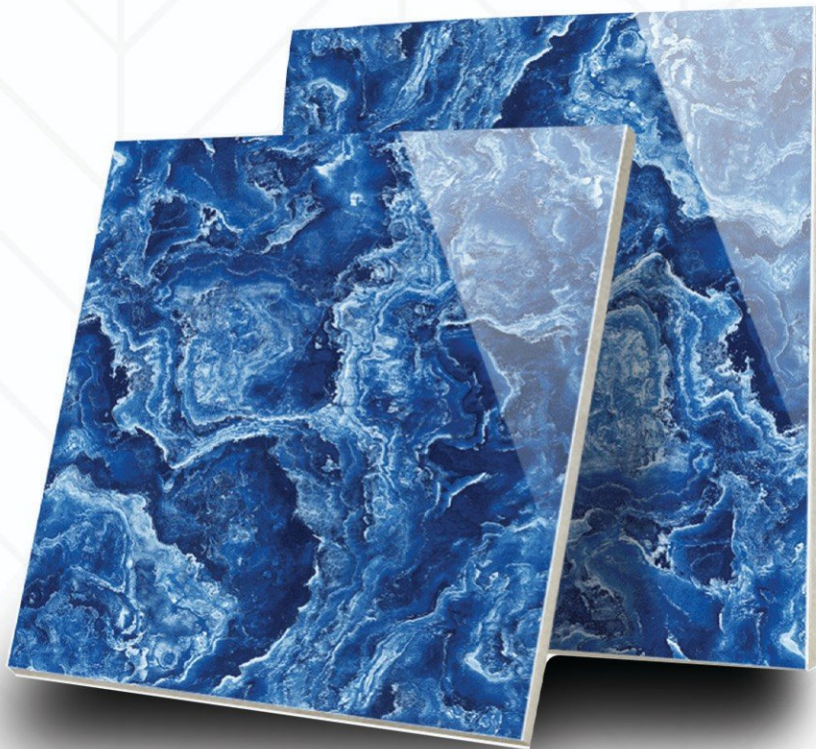

سرامیک پرسلان بالعباب

این نوع سرامیک دارای یک لایه لعاب بر روی سطح خود است که به آن جلوه ای براق و زیبا می بخشد . لعاب باعث افزایش مقاومت سرامیک در برابر لکه ها و خط و خش می شود و به راحتی قابل تمیز کردن است.